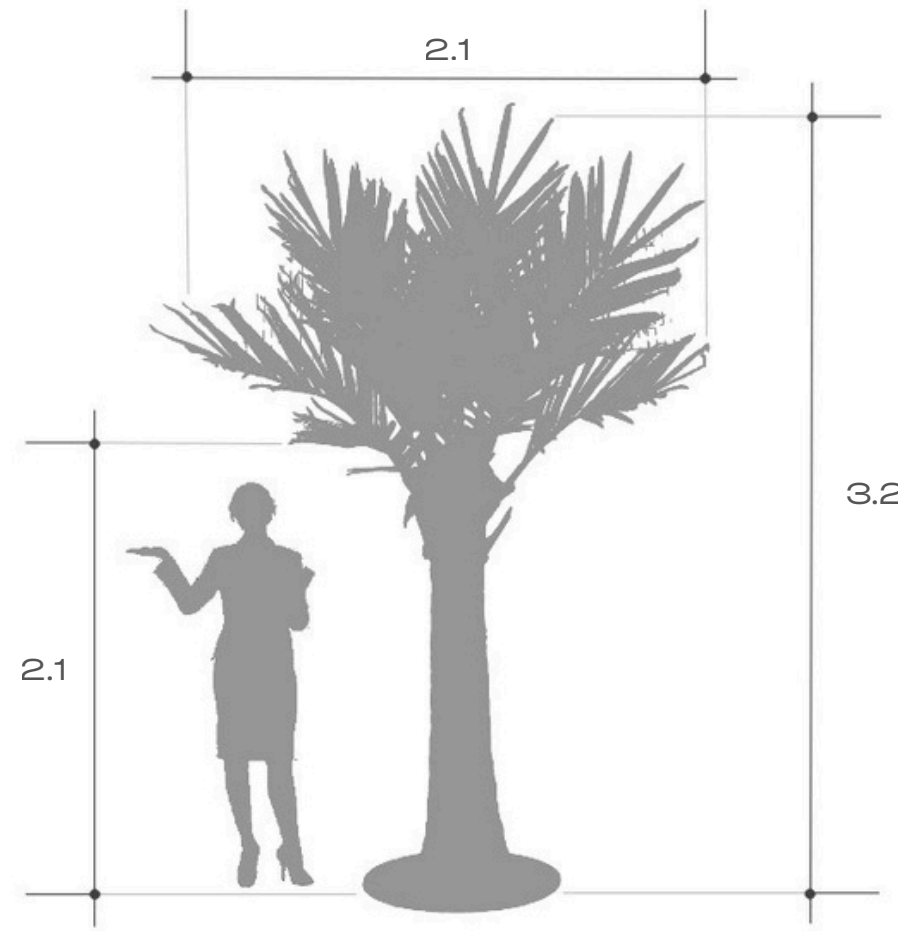

DISPONIBLE

BOUTIQUE
COLLECTION

DECORATION
EPHEMERE

PALMIER

VERT

3.2 m

Réf PAL-PX-3.0-001

Hauteur totale 3.2 m
Diamètre 2.1 m
Hauteur sol > branches 2.1 m

Dimension du tronc seul 1.86 m
Diamètre du tronc B. 39 / H. 23 cm
couleur tronc & branches Marron

Feuille Palmier Phoenix
Feuille matière Tissus sérigraphié plast.
couleur des feuilles Vertes

Dimension des branches -
Longueur 140 cm
Largeur 78 cm

Dimension du socle 40 x 40 cm
Ecart trou de fixation 34 cm
Diamètre trou fixation 20 mm

Inclus 1 Tronc
0 Branches principales
12 Branches feuillage
1 kit de maintenance

Nombre de colis 2
CBM 1.1
Packing 190*50*70 - 40 kg
- 170*30*50 - 20 kg