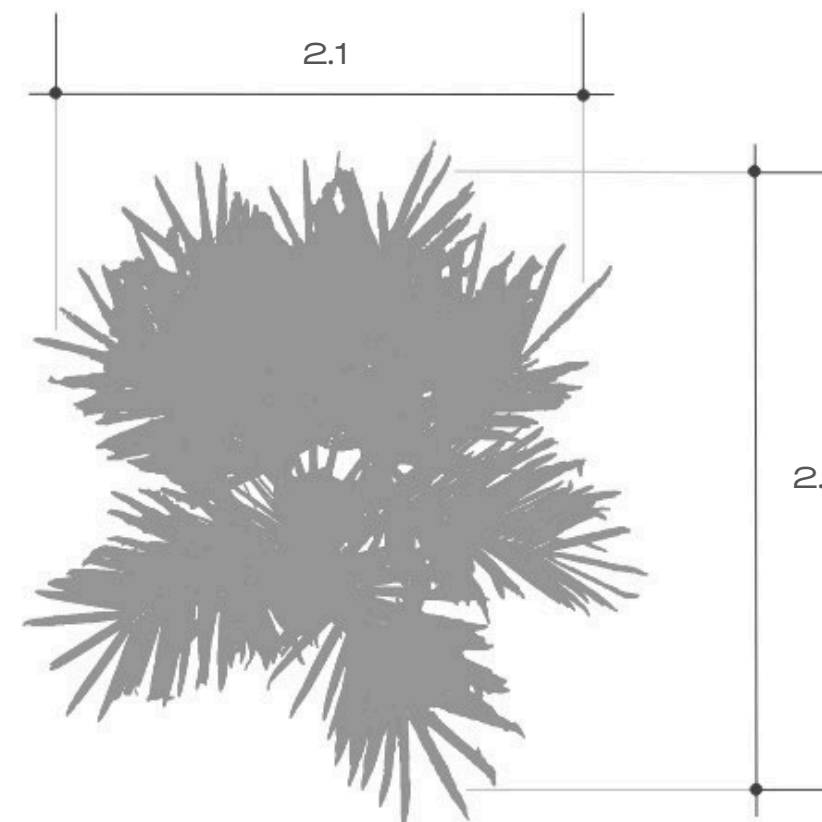

DISPONIBLE

BOUTIQUE
COLLECTION

DECORATION
EPHEMERE

PALMIER

VERT

3.2 m

Réf PAL-PX-3.0-001

Hauteur totale 3.2 m
Diamètre 2.1 m
Hauteur sol > branches 2.1 m

Dimension du tronc seul 1.86 m
Diamètre du tronc B. 39 / H. 23 cm
couleur tronc & branches Marron

Feuille Palmier Phoenix
Feuille matière Tissus sérigraphié plast.
couleur des feuilles Vertes

Dimension des branches -
Longueur 140 cm
Largeur 78 cm

Dimension du socle 40 x 40 cm
Ecart trou de fixation 34 cm
Diamètre trou fixation 20 mm

Inclus 1 Tronc
0 Branches principales
12 Branches feuillage
1 kit de maintenance

Nombre de colis 2
CBM 1.1
Packing 190*50*70 - 40 kg
- 170*30*50 - 20 kg